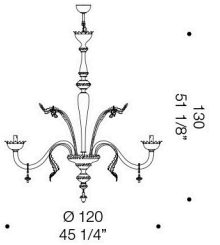

## 8099 K8

HALO/LED  
E 14  
8 x MAX 46W

25,50 Kg  
0,423 m<sup>3</sup>

## 8099 K10

HALO/LED  
E 14  
10 x MAX 46W

29,00 Kg  
0,505 m<sup>3</sup>