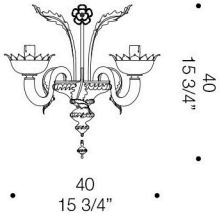

## 8099 A2

HALO/LED  
E 14  
2 x MAX 46W

4,50 Kg  
0,084 m<sup>3</sup>

## 8099 K6

HALO/LED  
E 14  
6 x MAX 46W

17,50 Kg  
0,252 m<sup>3</sup>