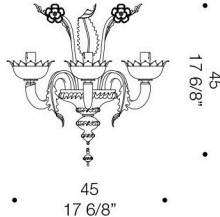

## 8099 A2

HALO/LED  
E 14  
2 x MAX 46W

4,50 Kg  
0,084 m<sup>3</sup>

## 8099 A3

HALO/LED  
E 14  
3 x MAX 46W

5,00 Kg  
0,084 m<sup>3</sup>

Matt silver

## 8099 K6

HALO/LED  
E 14  
6 x MAX 46W

17,50 Kg  
0,252 m<sup>3</sup>