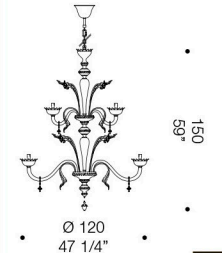

## 8099 K10

HALO/LED  
E 14  
10 x MAX 46W

29,00 Kg  
0,505 m<sup>3</sup>

## 8099 K12

HALO/LED  
E 14  
12 x MAX 46W

33,50 Kg  
0,750 m<sup>3</sup>

## 8099 K10+5

HALO/LED  
E 14  
15 x MAX 46W

50,50 Kg  
1,000 m<sup>3</sup>