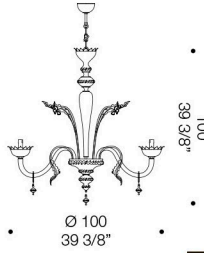

## 8099 K10

HALO/LED  
E 14  
10 x MAX 46W

29,00 Kg  
0,505 m<sup>3</sup>

## 8099 K12

HALO/LED  
E 14  
12 x MAX 46W

33,50 Kg  
0,750 m<sup>3</sup>