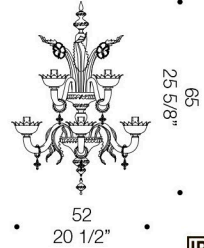

## 8099 A2

HALO/LED  
E 14  
2 x MAX 46W

4,50 Kg  
0,084 m<sup>3</sup>

## 8099 A3

HALO/LED  
E 14  
3 x MAX 46W

5,00 Kg  
0,084 m<sup>3</sup>

Matt silver

## 8099 A3+2

HALO/LED  
E 14  
5 x MAX 46W

10,00 Kg  
0,170 m<sup>3</sup>

## 8099 K6

HALO/LED  
E 14  
6 x MAX 46W

17,50 Kg  
0,252 m<sup>3</sup>