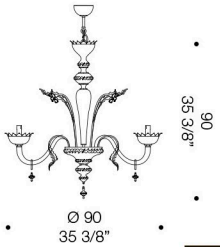

HALO/LED
E 14
8 x MAX 46W

25,50 Kg
0,423 m³

8099 K10