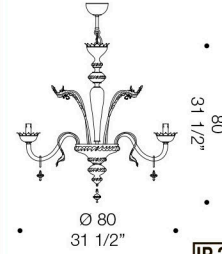

## 8099 A3+2

HALO/LED  
E 14  
5 x MAX 46W

10,00 Kg  
0,170 m<sup>3</sup>

## 8099 K6

HALO/LED  
E 14  
6 x MAX 46W

17,50 Kg  
0,252 m<sup>3</sup>