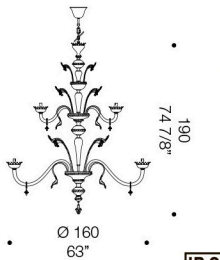

## 8099 K12

HALO/LED  
E 14  
12 x MAX 46W

33,50 Kg  
0,750 m<sup>3</sup>

## 8099 K10+5

HALO/LED  
E 14  
15 x MAX 46W

50,50 Kg  
1,000 m<sup>3</sup>

## 8099 K16+8

HALO/LED  
E 14  
24 x MAX 46W

94,00 Kg  
1,603 m<sup>3</sup>